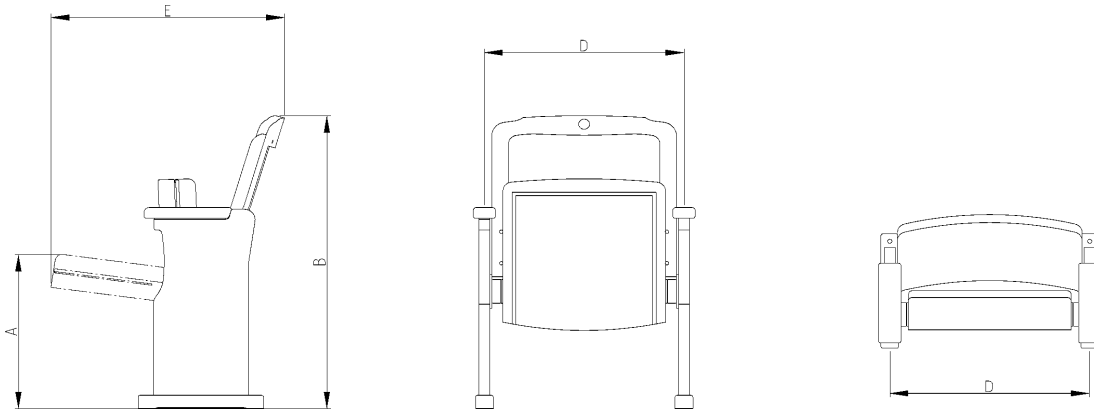

Collection Romeo

Dimensions / poids

	Distance d'axe en axe D	Profondeur totale E	Hauteur totale B	Hauteur de l'assise A	Poids en kg	Largeur des accoudoirs J
Dimensions en mm						
Modèle Romeo	540	630	870	455	21	60