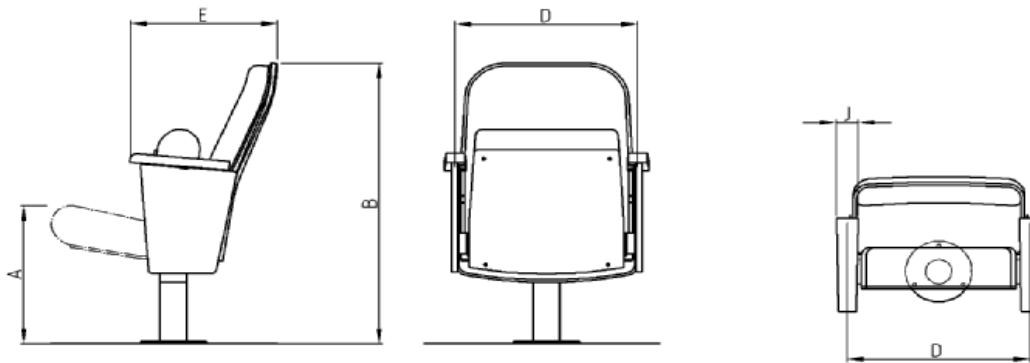

Collection Liza

Dimensions / poids

Dimensions en mm	Distance d'axe en axe D	Profondeur totale E	Hauteur totale B	Hauteur de l'assise A	Poids en kg	Largeur des accoudoirs J
Modèle Liza	550	440	920	450	26	65