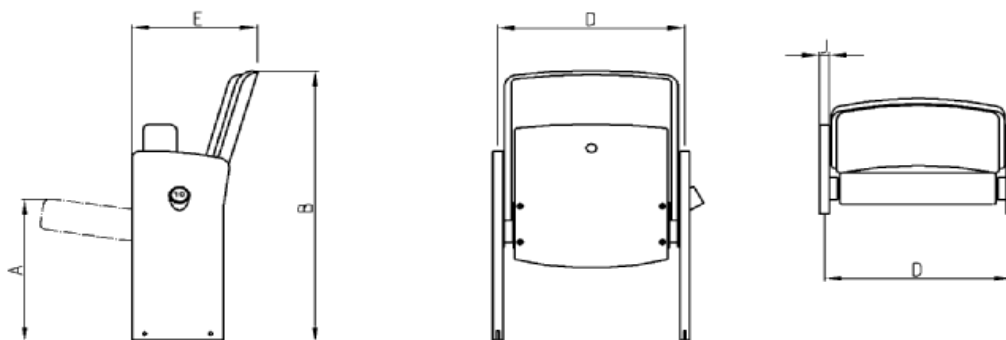

### Dimensions / poids

	Distance d'axe en axe D	Profondeur totale E	Hauteur totale B	Hauteur de l'assise A	Poids en kg	Largeur des accoudoirs J
<b>Dimensions en mm</b>						
Modèle Audrey	550	370	870	460	21	30