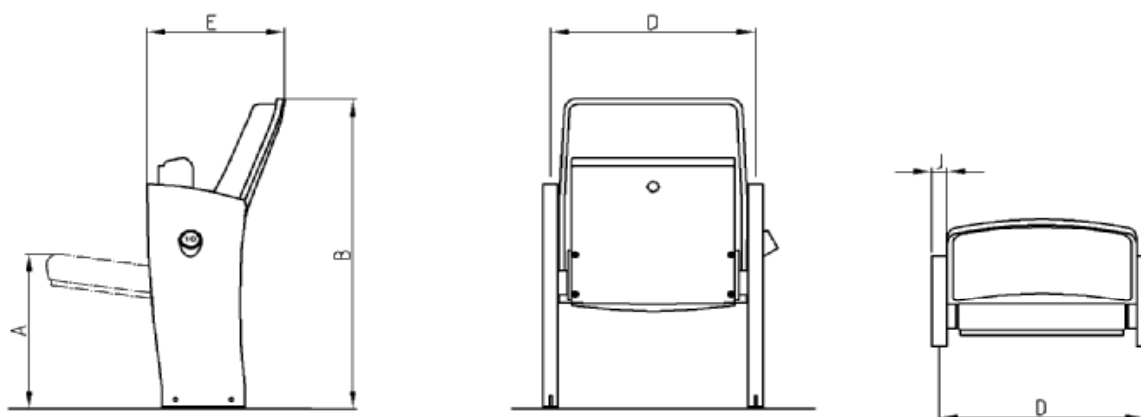

#### Maten / gewichten

Maten in mm	Asmaat D	Totale diepte E	Totale hoogte B	Zithoogte A	Gewicht in KG	Armleuning- breedte J
Model Romy	550	370	900	450	22	40

Technische veranderingen voorbehouden!