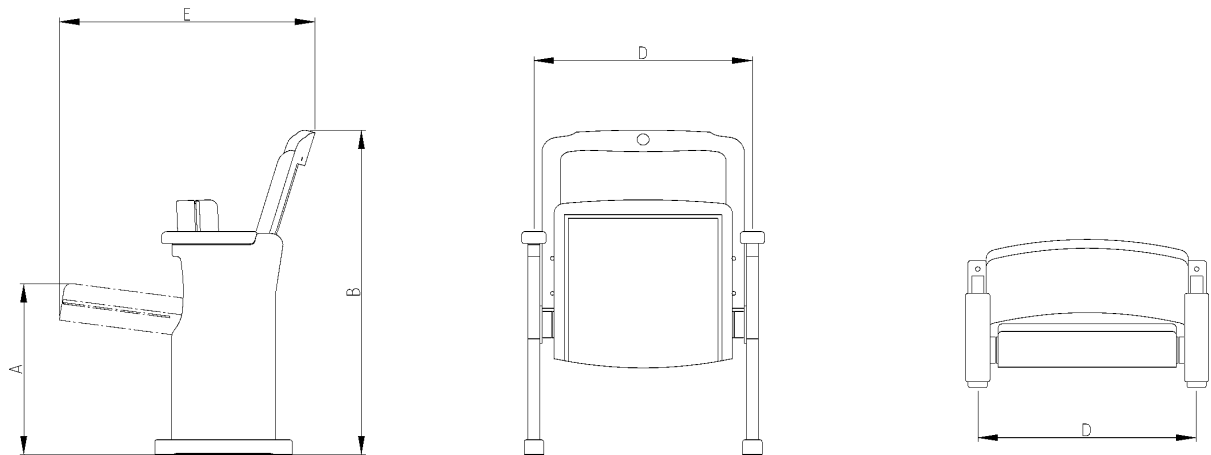

Collection Romeo

Maten / gewichten

Maten in mm	Asmaat D	Totale diepte E	Totale hoogte B	Zithoogte A	Gewicht in KG	Armleuning- breedte J
Model Romeo	540	630	870	455	21	60

Technische veranderingen voorbehouden!