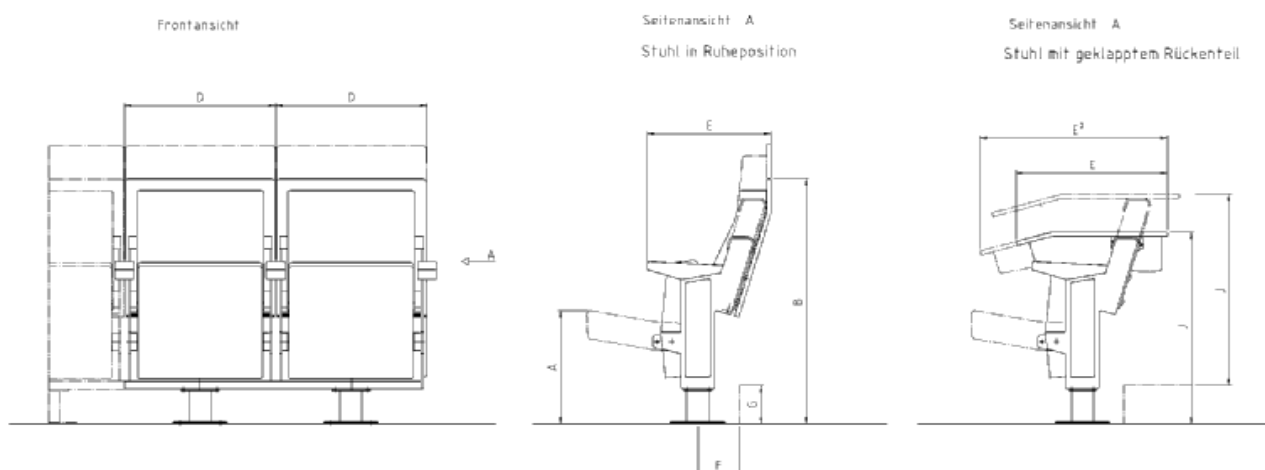

Technische gegevens

Collection Richard

Maten / gewichten

Maten in mm	Asmaat D	Totale diepte E	Totale hoogte B	Zithoogte A	Gewicht in KG	Armleuning- breedte J
Model Richard	550	450	1095	450	48	70
Model Richard opklapbaar rug	550	E³ 680 / E 550	1095	450	48	70