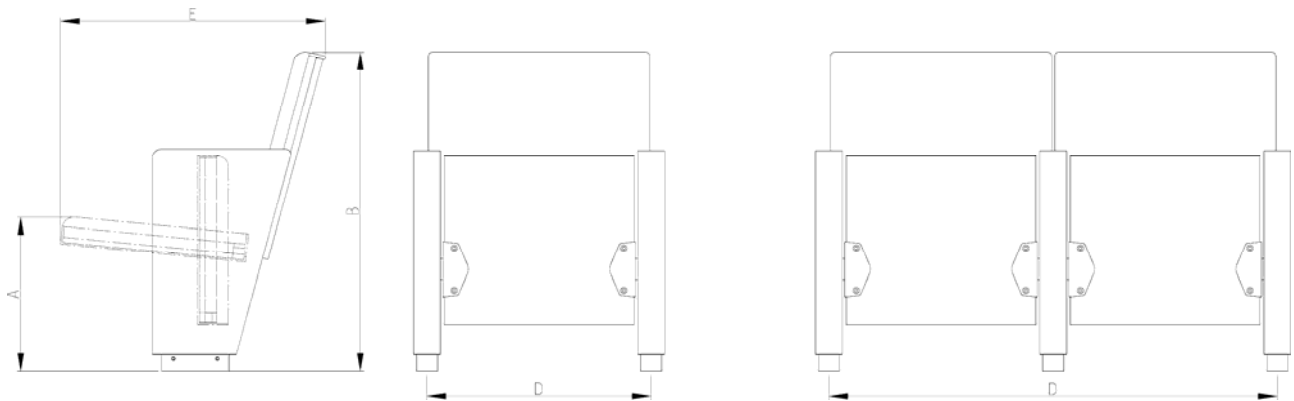

Collection Pablo

Maten / gewichten

Maten in mm	Asmaat D	Totale diepte E	Totale hoogte B	Zithoogte A	Gewicht in KG	Armleuning- breedte J
Model Pablo	600 / 1200	670	950	450	28	76

Technische veranderingen voorbehouden!