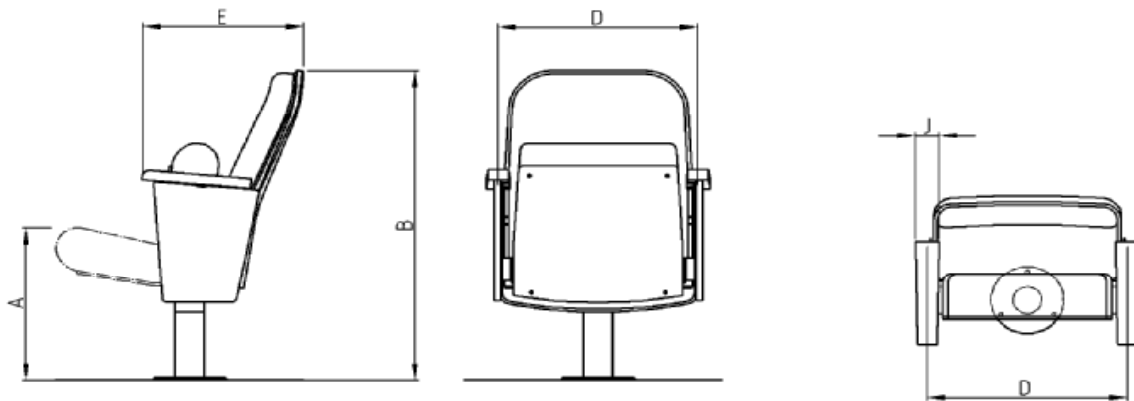

Technische gegevens

Collection Liza

Maten / gewichten

Maten in mm	Asmaat D	Totale diepte E	Totale hoogte B	Zithoogte A	Gewicht in KG	Armleuning- breedte J
Model Liza	550	440	920	450	26	65

Technische veranderingen voorbehouden!