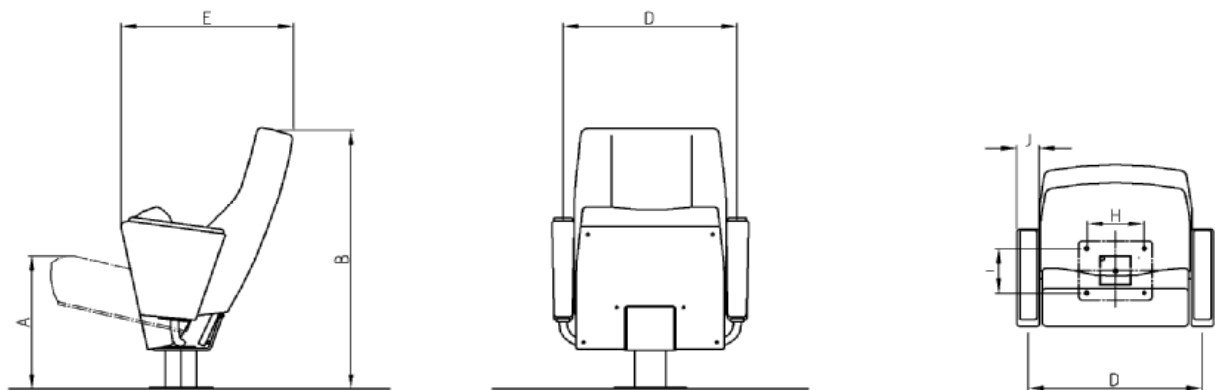

Collection Harrison klap / theater

Maten / gewichten

Maten in mm	Asmaat D	Totale diepte E	Totale hoogte B	Zithoogte A	Gewicht in KG	ArMLEuning- breedte J
Harrison - klap / theater	550	500-550	870	440	24	70