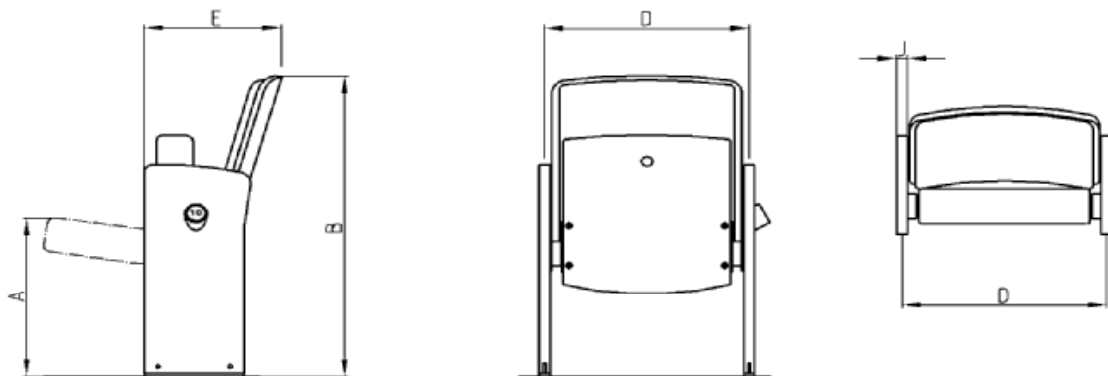

Collection Audrey

Maten / gewichten

Maten in mm	Asmaat D	Totale diepte E	Totale hoogte B	Zithoogte A	Gewicht in KG	ArMLEuning- breedte J
Model Audrey	550	370	870	460	21	30

Technische veranderingen voorbehouden!