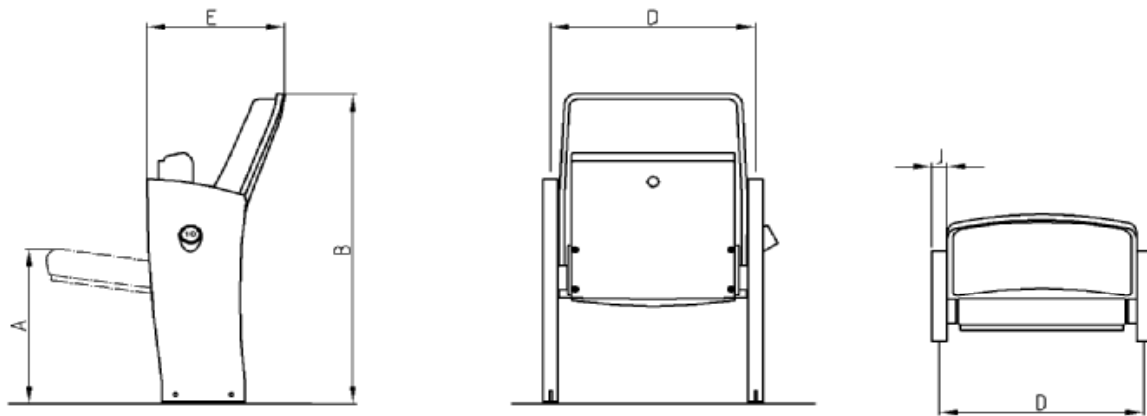

Collection Romy

Maße / Gewicht

Maße in mm	Achsmaß D	Gesamttiefe E	Gesamthöhe B	Sitzhöhe A	Gewicht in KG	Armlehnen- breite J
Modell Romy	550	370	900	450	22	40

Technische Änderungen vorbehalten!