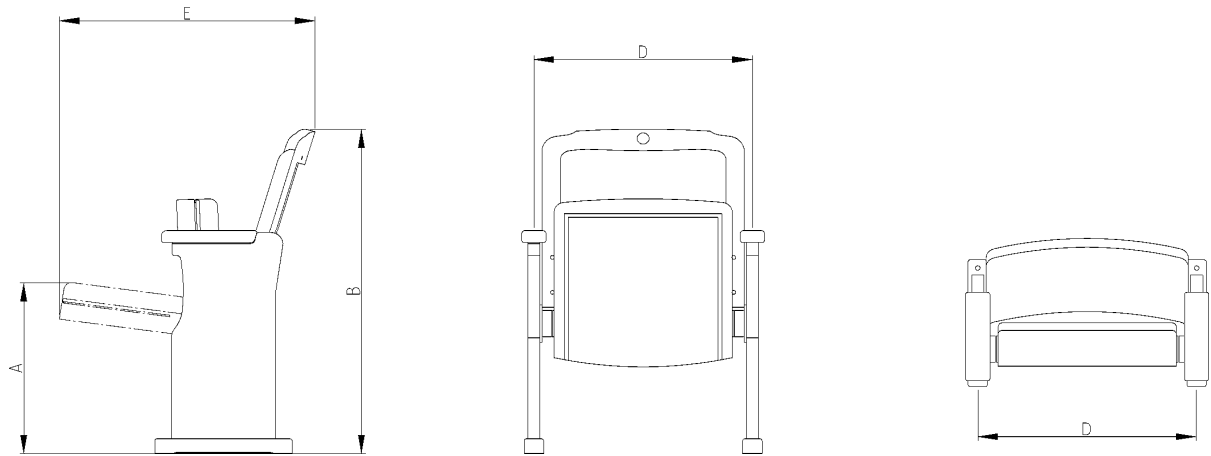

### Maße / Gewicht

Maße in mm	Achsmaß D	Gesamttiefe E	Gesamthöhe B	Sitzhöhe A	Gewicht in KG	Armlehnen- breite
Modell Romeo	540	630	870	455	21	60

Technische Änderungen vorbehalten!