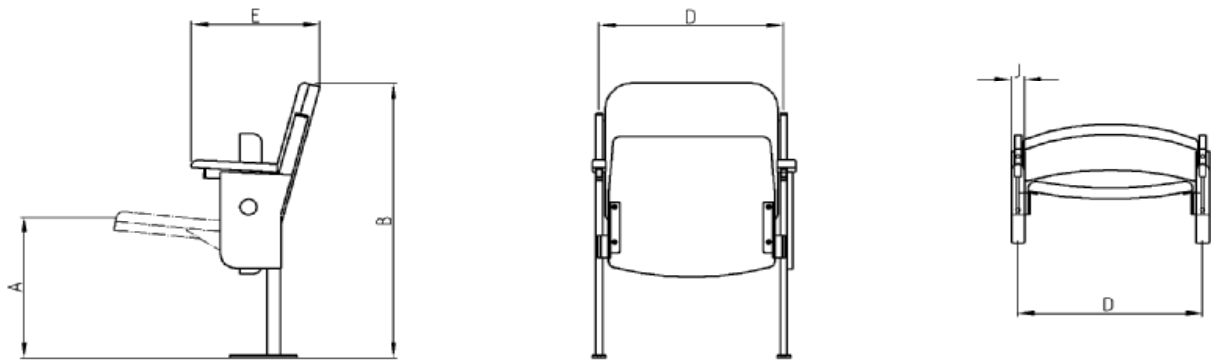

### Maße / Gewicht

Maße in mm	Achsmaß D	Gesamttiefe E	Gesamthöhe B	Sitzhöhe A	Gewicht in KG	Armlehnen- breite J
Modell Roger	550	385	870	450	17	40

Technische Änderungen vorbehalten!