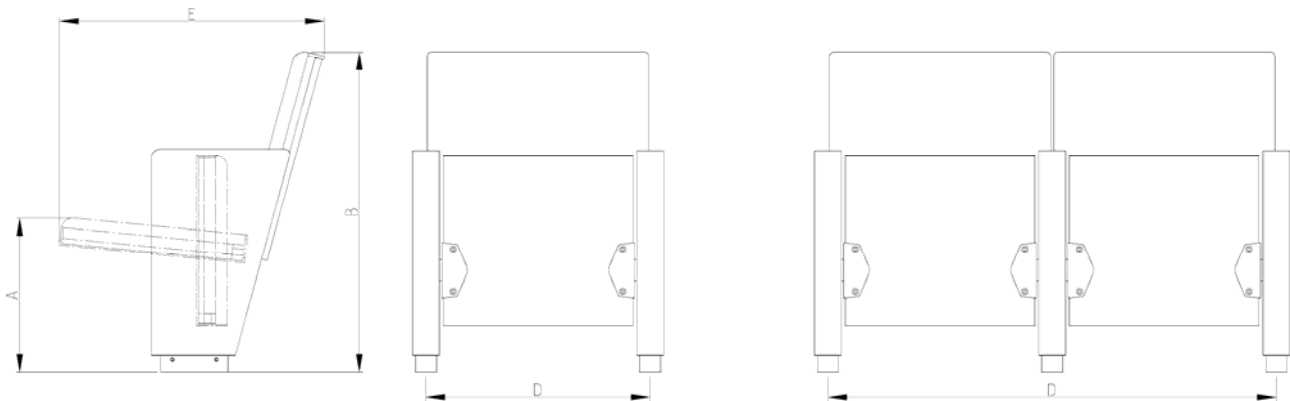

### Maße / Gewicht

Maße in mm	Achsmaß D	Gesamttiefe E	Gesamthöhe B	Sitzhöhe A	Gewicht in KG	Armlehnen- breite
Modell Pablo	600 / 1200	670	950	450	28	76

Technische Änderungen vorbehalten!