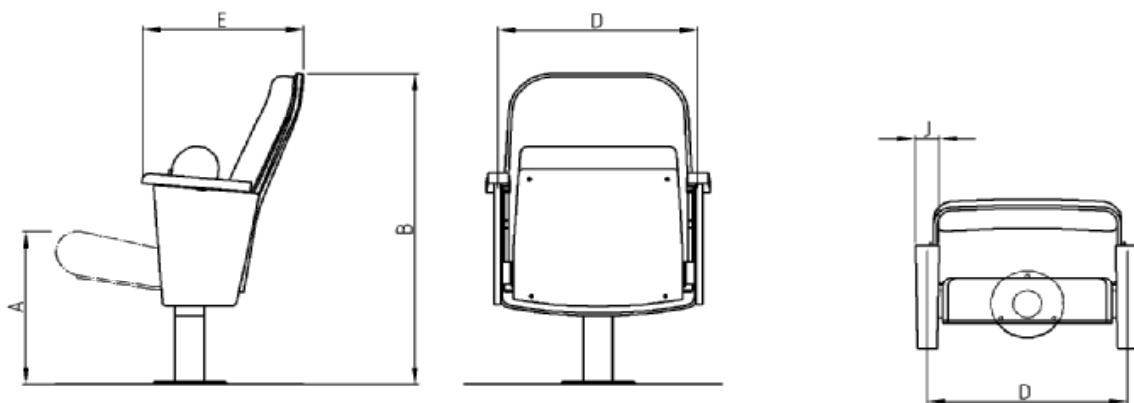

### Maße / Gewicht

Maße in mm	Achsmaß D	Gesamttiefe E	Gesamthöhe B	Sitzhöhe A	Gewicht in KG	Armlehnen- breite J
Modell Liza	550	440	920	450	26	65

Technische Änderungen vorbehalten!