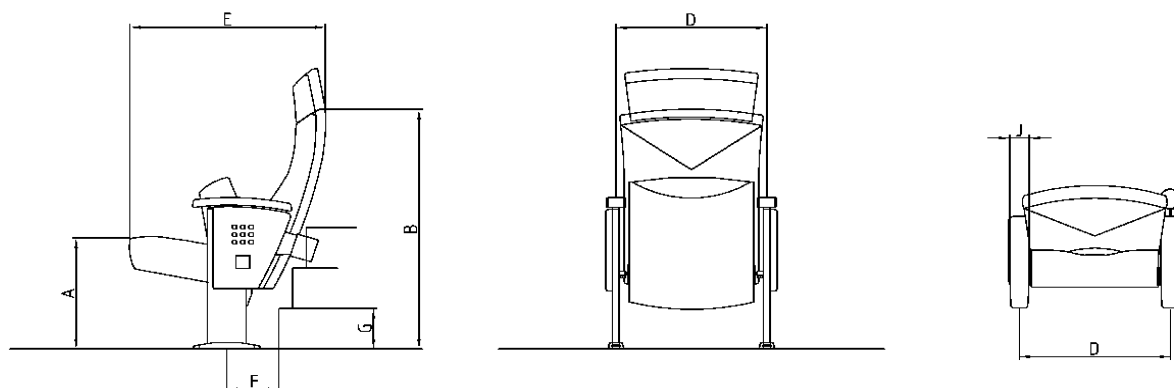

Collection Julia

Maße | Gewichte

Maße in mm	Achsmaß D	Gesamttiefe E**/***	Gesamthöhe B*	Sitzhöhe A	Gewicht in kg
Julia klapp	550	460 - 490	950	440	14,6
Julia fest	550	690 - 720	950	440	14,6

* Höhe mit Kopfstütze + 160 mm / ** Neigung der RL + Sitztiefe bei Montage einstellbar /

*** Gesamttiefe bei aufgeklapptem Stuhl + 230 mm

Maße in mm	mind. F	bei Stufenhöhe G
Abstand Mitte Fuß zu Vorderkante Podest	190	160
Abstand Mitte Fuß zu Vorderkante Podest	240	320
Abstand Mitte Fuß zu Vorderkante Podest****	290	480

**** nur ohne Flaschenhalter hinten möglich

Maße in mm	Breite H	Tiefe I
Bohrungsabstand (ABS)	550	200

Maße in mm	Breite J
Armlehnenbreite	70

Technische Änderungen vorbehalten!