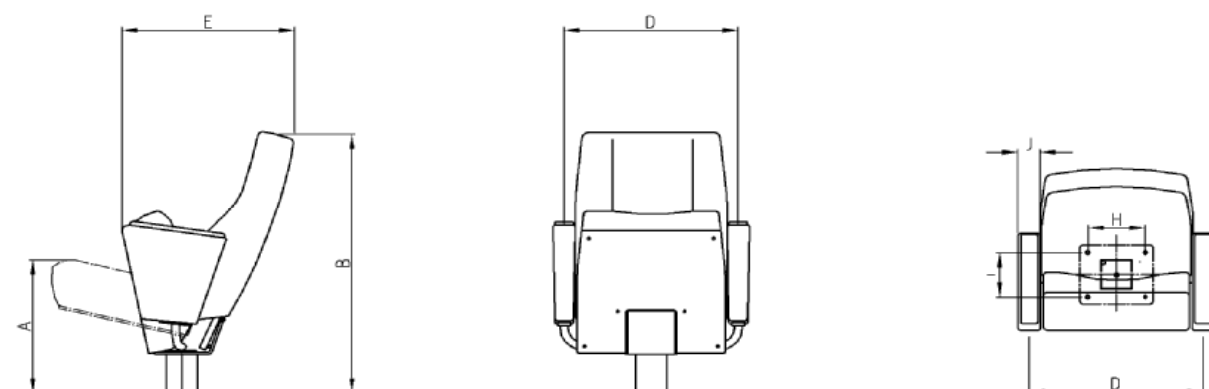

Technische Daten

Collection Harrison klapp / Theater

Maße / Gewicht

Maße in mm	Achsmaß D	Gesamttiefe E	Gesamthöhe B	Sitzhöhe A	Gewicht in KG	Armlehnen- breite J
Harrison - klapp / Theater	550	500-550	870	440	24	70