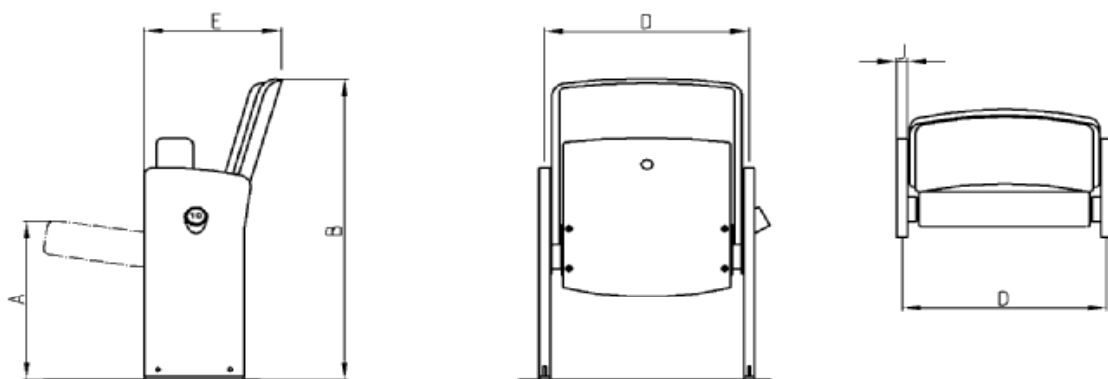

Collection Audrey

Maße / Gewicht

Maße in mm	Achsmaß D	Gesamttiefe E	Gesamthöhe B	Sitzhöhe A	Gewicht in KG	Armlehnen- breite J
Modell Audrey	550	370	870	460	21	30

Technische Änderungen vorbehalten!